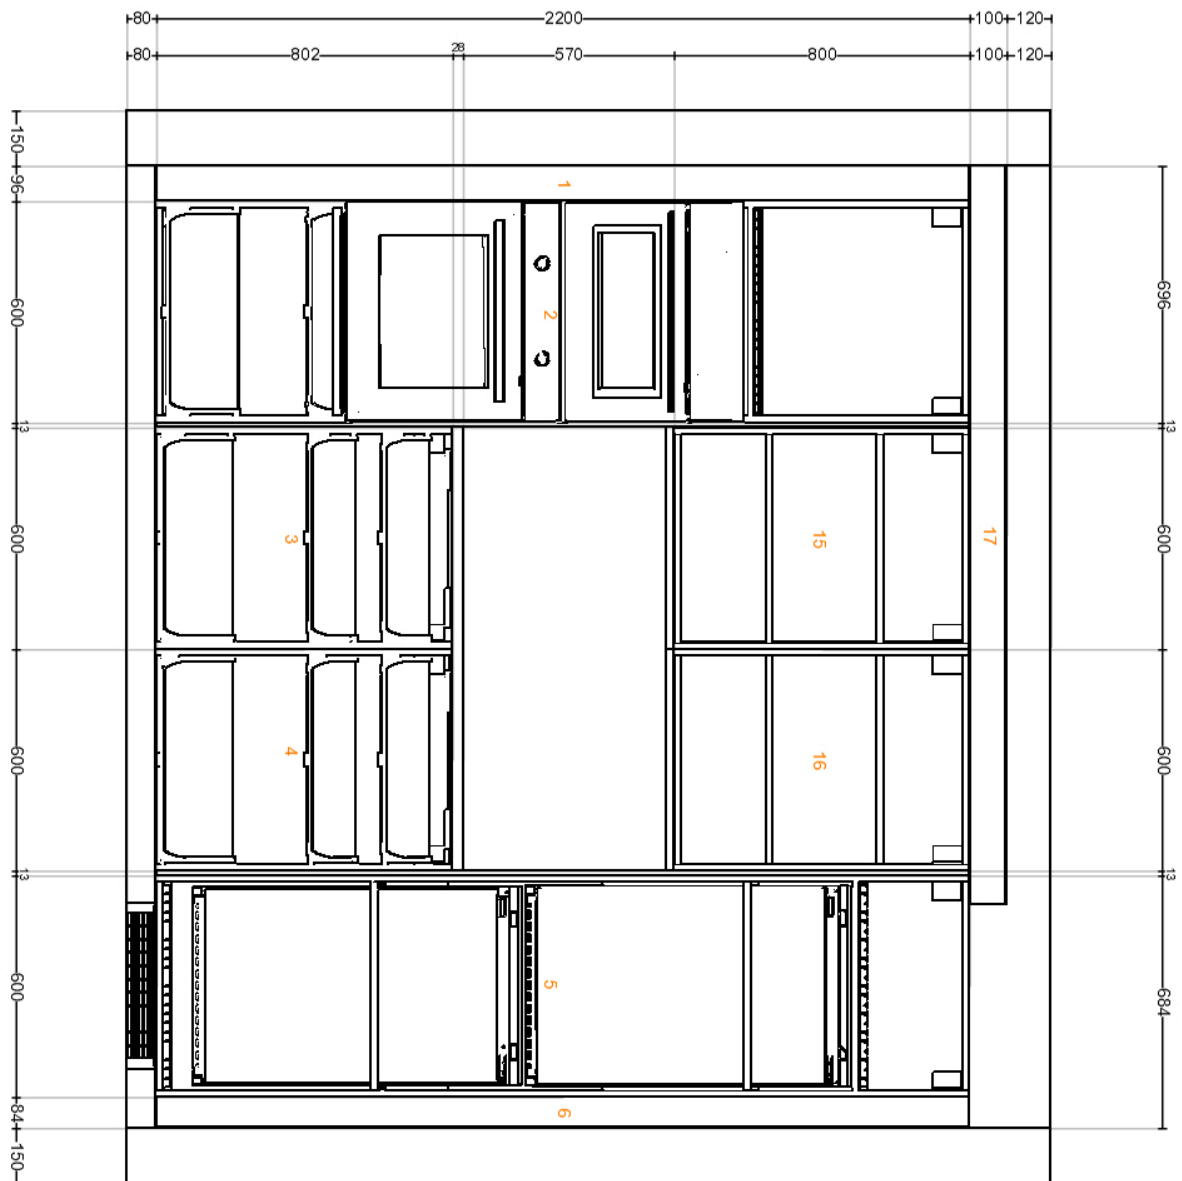

Ritningsnamn: **Mitt IKEA kök stiksjö**

Ritnings-ID: **31EB4BB5-B4EA-4D3A-ADD7-5CC391FE43FD**

Utskriven: **2025-04-17**

Ritning giltig för **Sverige**

Insida framifrån

Alla mått anges i mm

Viktigt IKEA tar inget ansvar för noggrannheten i mått eller möbellayout. Priserna i det här programmet gäller produkter du plockar ihop på IKEA, tar hem och monterar själv. Alla efterfrågade leverans-, monterings- och installationstjänster betalas separat och ingår inte i priset. Även om vi försöker se till att informationen i det här programmet är korrekt, ber vi om ursäkt för eventuella produktändringar som kan komma att ske. Priserna i detta ritverktyg är preliminära, och fastställs först när du lägger en beställning och får en orderbekräftelse. Ritningen skall inte betraktas som en offert.