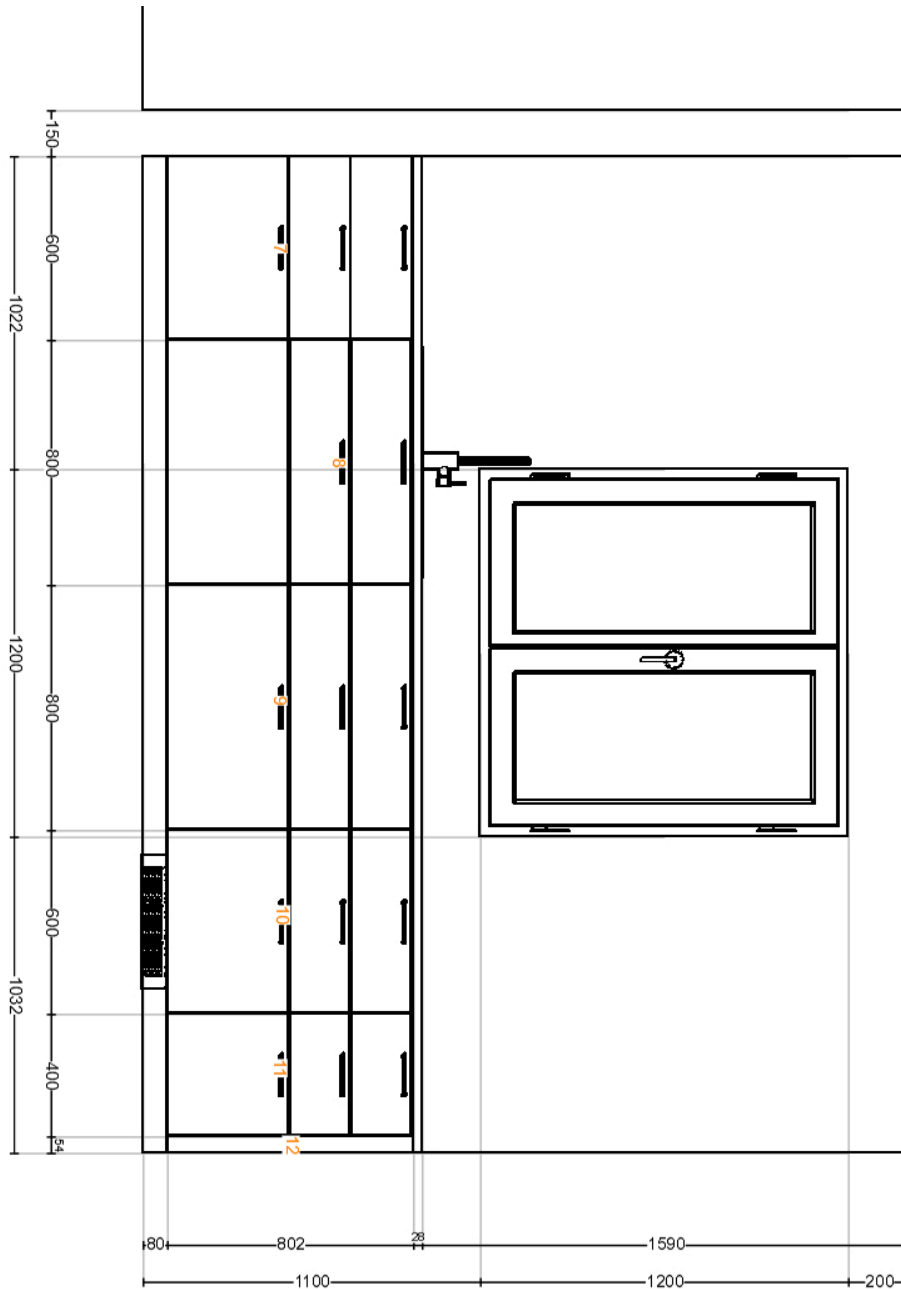

Ritningsnamn: **Mitt IKEA kök stiksjö**

Ritnings-ID: **31EB4BB5-B4EA-4D3A-ADD7-5CC391FE43FD**

Utskriven: **2025-04-17**

Ritning giltig för **Sverige**

Vy framifrån

Alla mått anges i mm

Viktigt IKEA tar inget ansvar för noggrannheten i mått eller möbellayout. Priserna i det här programmet gäller produkter du plockar ihop på IKEA, tar hem och monterar själv. Alla efterfrågade leverans-, monterings- och installationstjänster betalas separat och ingår inte i priset. Även om vi försöker se till att informationen i det här programmet är korrekt, ber vi om ursäkt för eventuella produktändringar som kan komma att ske. Priserna i detta ritverktyg är preliminära, och fastställs först när du lägger en beställning och får en orderbekräftelse. Ritningen skall inte betraktas som en offert.