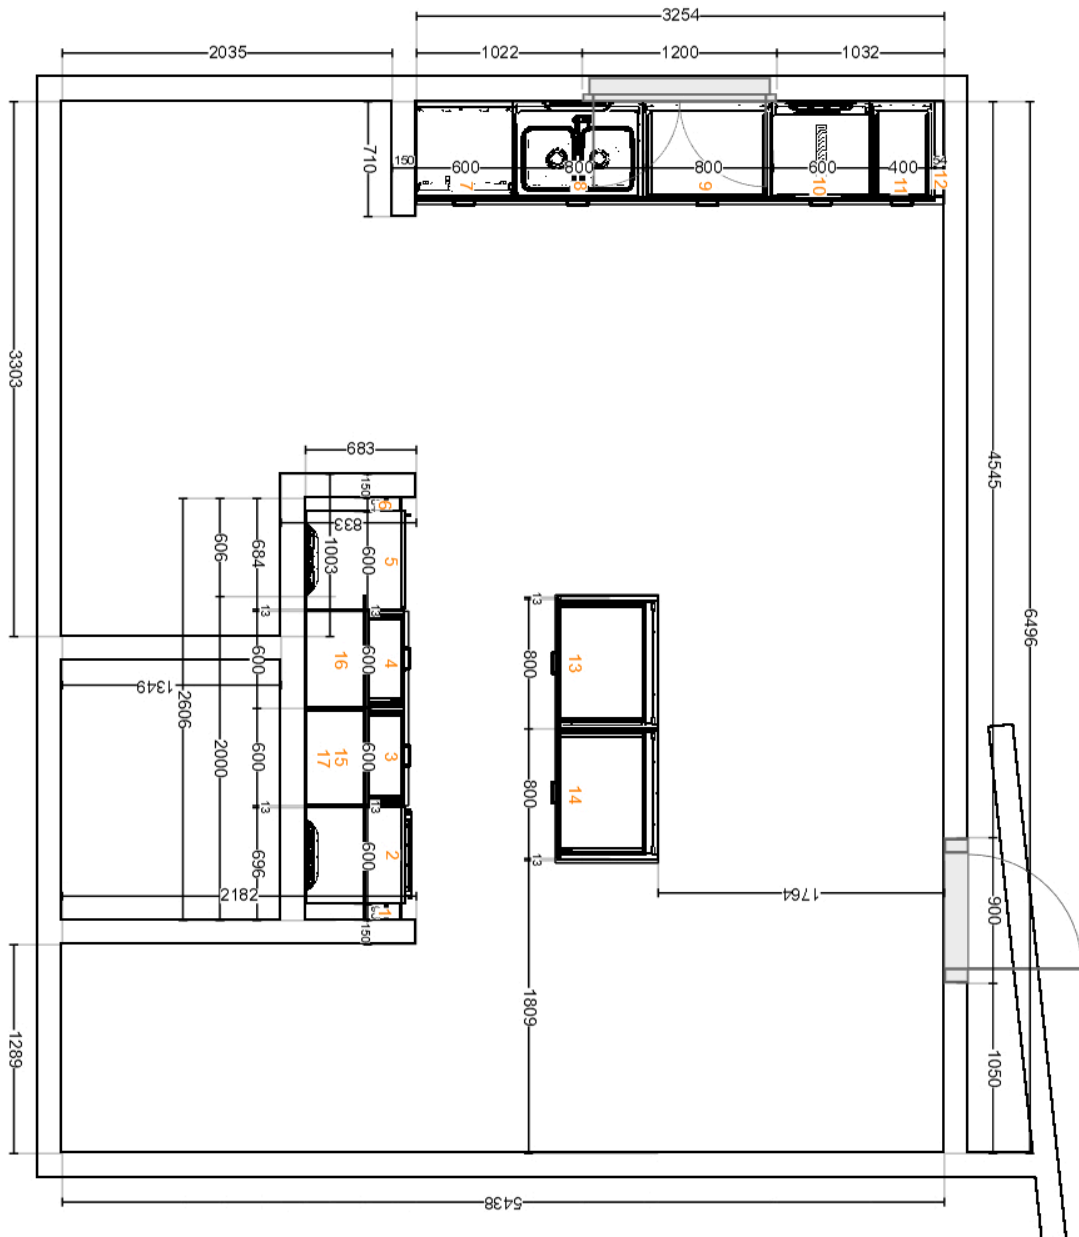

Ritningsnamn: **Mitt IKEA kök stiksjö**

Ritnings-ID: **31EB4BB5-B4EA-4D3A-ADD7-5CC391FE43FD**

Utskriven: **2025-04-17**

Ritning giltig för **Sverige**

Vy ovanifrån

Alla mått anges i mm

Viktigt IKEA tar inget ansvar för noggrannheten i mått eller möbellayout. Priserna i det här programmet gäller produkter du plockar ihop på IKEA, tar hem och monterar själv. Alla efterfrågade leverans-, monterings- och installationstjänster betalas separat och ingår inte i priset. Även om vi försöker se till att informationen i det här programmet är korrekt, ber vi om ursäkt för eventuella produktändringar som kan komma att ske. Priserna i detta ritverktyg är preliminära, och fastställs först när du lägger en beställning och får en orderbekräftelse. Ritningen skall inte betraktas som en offert.