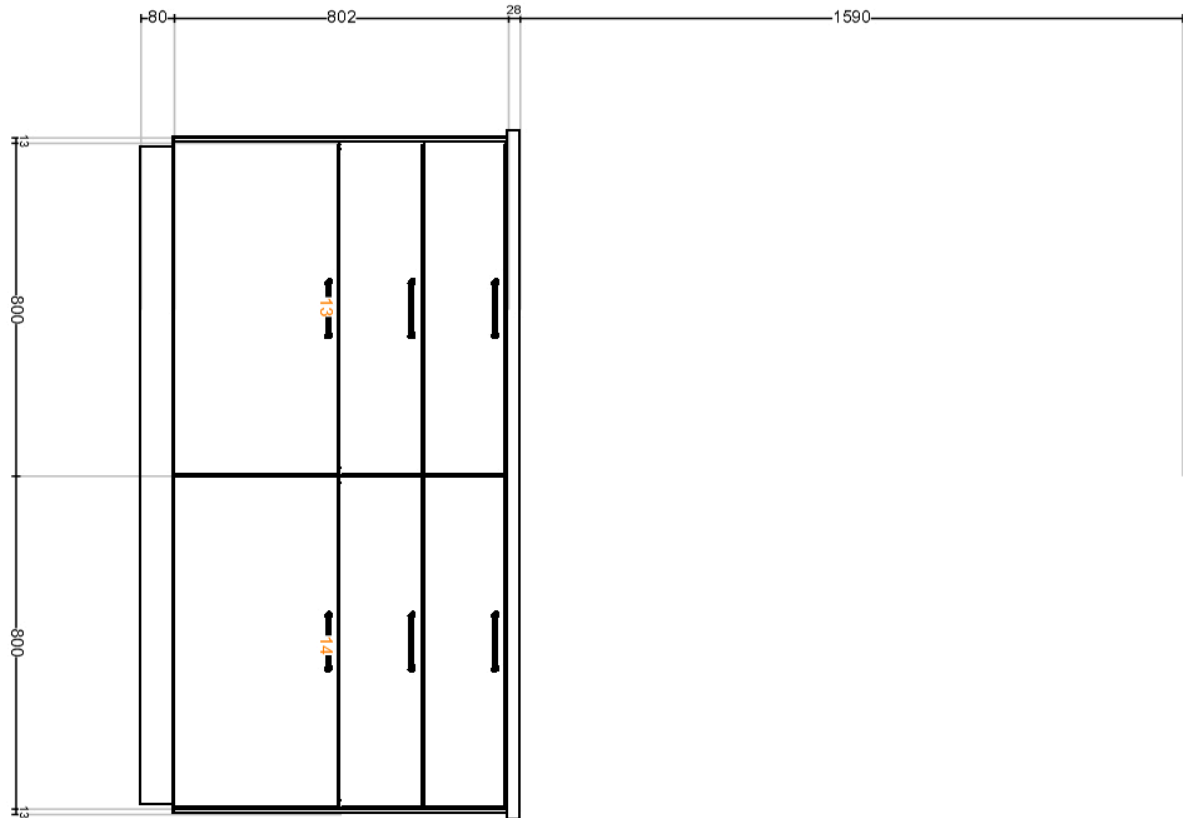

Ritningsnamn: **Mitt IKEA kök stiksjö**

Ritnings-ID: **31EB4BB5-B4EA-4D3A-ADD7-5CC391FE43FD**

Utskriven: **2025-04-17**

Ritning giltig för **Sverige**

Vy framifrån

Alla mått anges i mm

Viktigt IKEA tar inget ansvar för noggrannheten i mått eller möbellayout. Priserna i det här programmet gäller produkter du plockar ihop på IKEA, tar hem och monterar själv. Alla efterfrågade leverans-, monterings- och installationstjänster betalas separat och ingår inte i priset. Även om vi försöker se till att informationen i det här programmet är korrekt, ber vi om ursäkt för eventuella produktändringar som kan komma att ske. Priserna i detta ritverktyg är preliminära, och fastställs först när du lägger en beställning och får en orderbekräftelse. Ritningen skall inte betraktas som en offert.