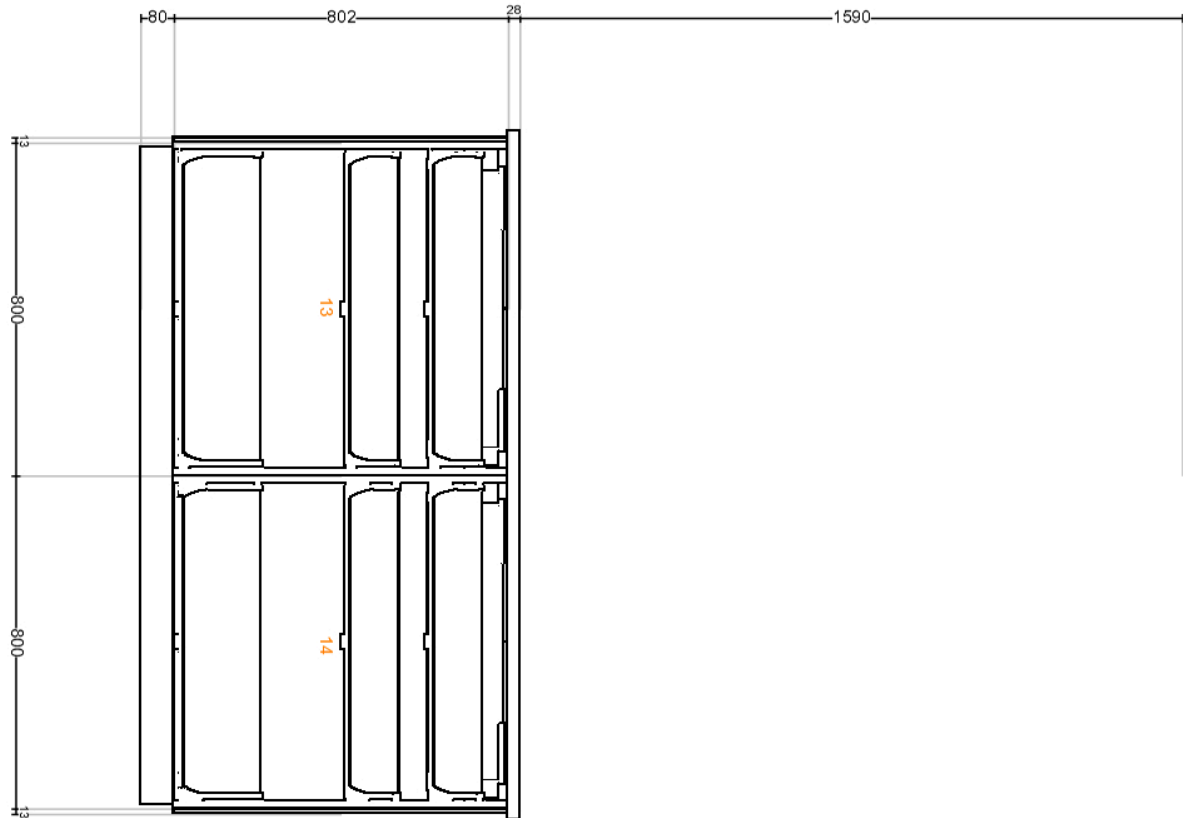

Ritningsnamn: **Mitt IKEA kök stiksjö**

Ritnings-ID: **31EB4BB5-B4EA-4D3A-ADD7-5CC391FE43FD**

Utskriven: **2025-04-17**

Ritning giltig för **Sverige**

Insida framifrån

Alla mått anges i mm

Viktigt IKEA tar inget ansvar för noggrannheten i mått eller möbellayout. Priserna i det här programmet gäller produkter du plockar ihop på IKEA, tar hem och monterar själv. Alla efterfrågade leverans-, monterings- och installationstjänster betalas separat och ingår inte i priset. Även om vi försöker se till att informationen i det här programmet är korrekt, ber vi om ursäkt för eventuella produktändringar som kan komma att ske. Priserna i detta ritverktyg är preliminära, och fastställs först när du lägger en beställning och får en orderbekräftelse. Ritningen skall inte betraktas som en offert.