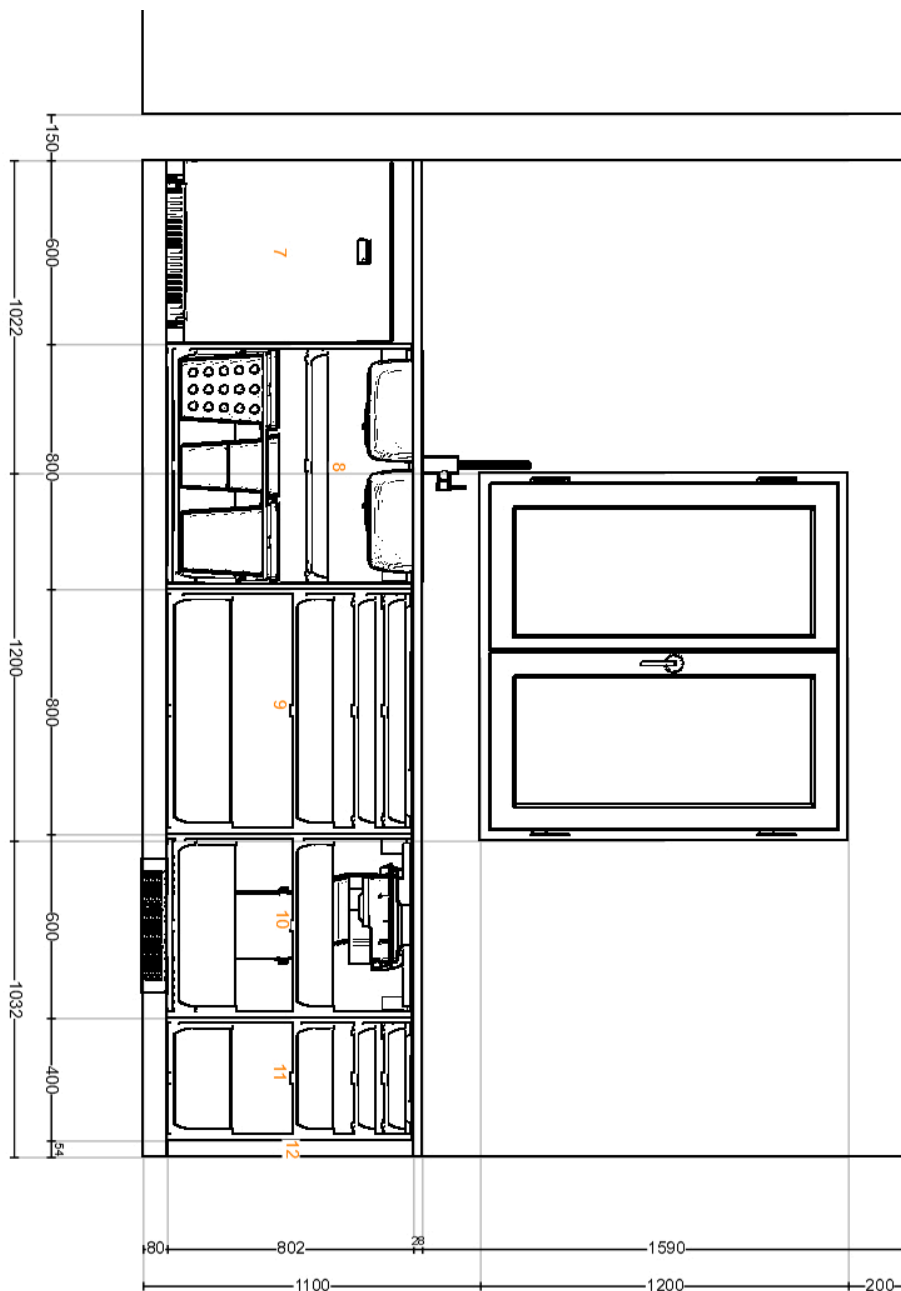

Ritningsnamn: **Mitt IKEA kök stiksjö**

Ritnings-ID: **31EB4BB5-B4EA-4D3A-ADD7-5CC391FE43FD**

Utskriven: **2025-04-17**

Ritning giltig för **Sverige**

Insida framifrån

Alla mått anges i mm

Viktigt IKEA tar inget ansvar för noggrannheten i mått eller möbellayout. Priserna i det här programmet gäller produkter du plockar ihop på IKEA, tar hem och monterar själv. Alla efterfrågade leverans-, monterings- och installationstjänster betalas separat och ingår inte i priset. Även om vi försöker se till att informationen i det här programmet är korrekt, ber vi om ursäkt för eventuella produktändringar som kan komma att ske. Priserna i detta ritverktyg är preliminära, och fastställs först när du lägger en beställning och får en orderbekräftelse. Ritningen skall inte betraktas som en offert.