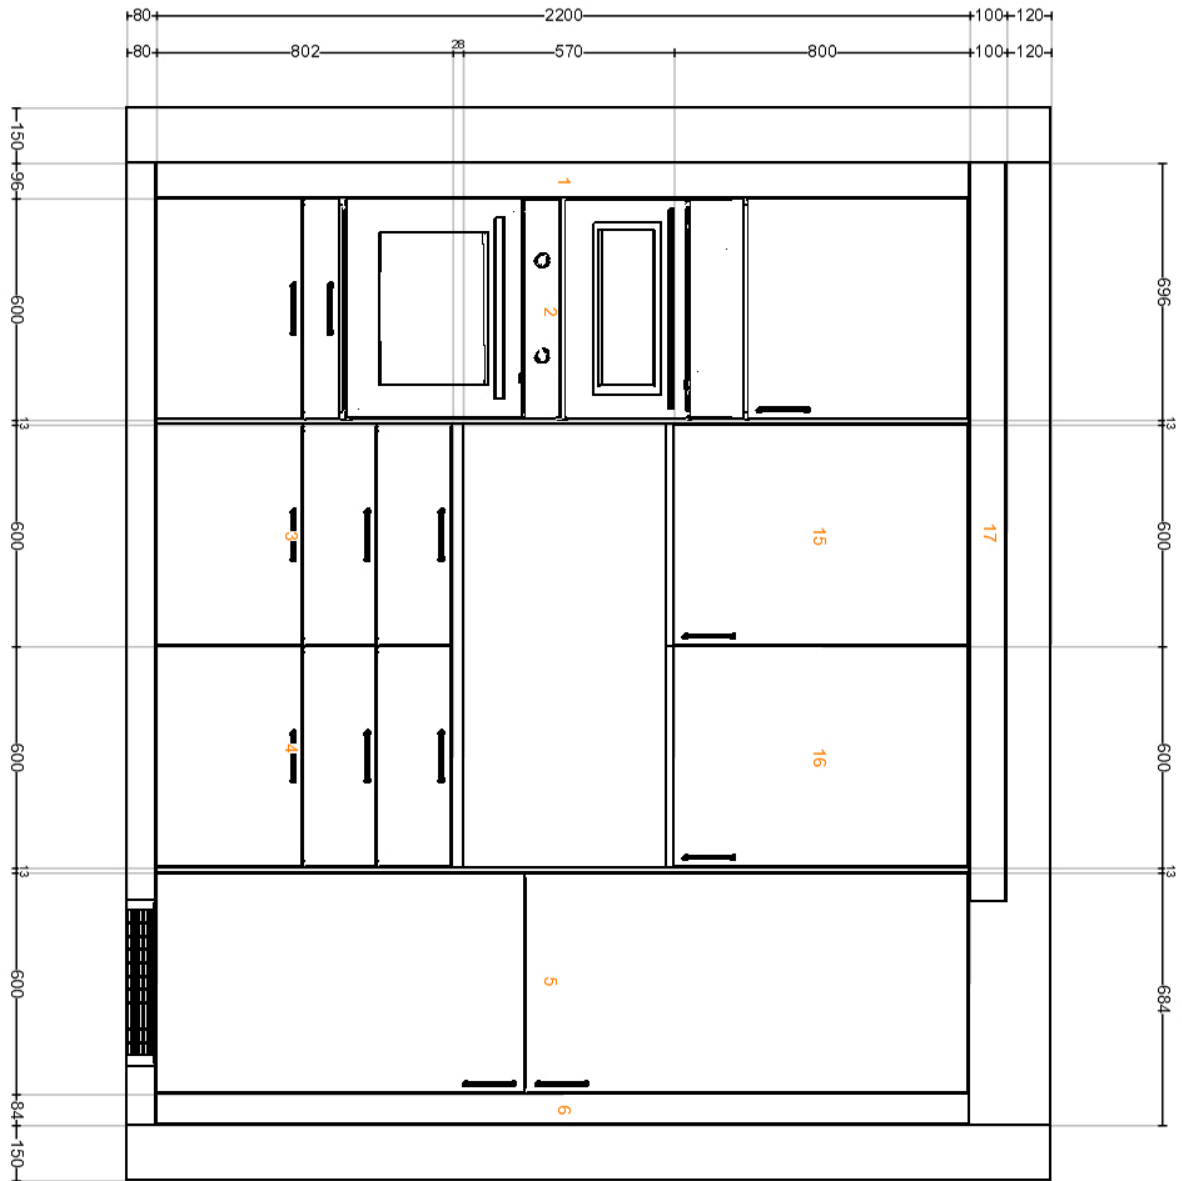

Ritningsnamn: **Mitt IKEA kök stiksjö**

Ritnings-ID: **31EB4BB5-B4EA-4D3A-ADD7-5CC391FE43FD**

Utskriven: **2025-04-17**

Ritning giltig för **Sverige**

Vy framifrån

Alla mått anges i mm

Viktigt IKEA tar inget ansvar för noggrannheten i mått eller möbellayout. Priserna i det här programmet gäller produkter du plockar ihop på IKEA, tar hem och monterar själv. Alla efterfrågade leverans-, monterings- och installationstjänster betalas separat och ingår inte i priset. Även om vi försöker se till att informationen i det här programmet är korrekt, ber vi om ursäkt för eventuella produktändringar som kan komma att ske. Priserna i detta ritverktyg är preliminära, och fastställs först när du lägger en beställning och får en orderbekräftelse. Ritningen skall inte betraktas som en offert.